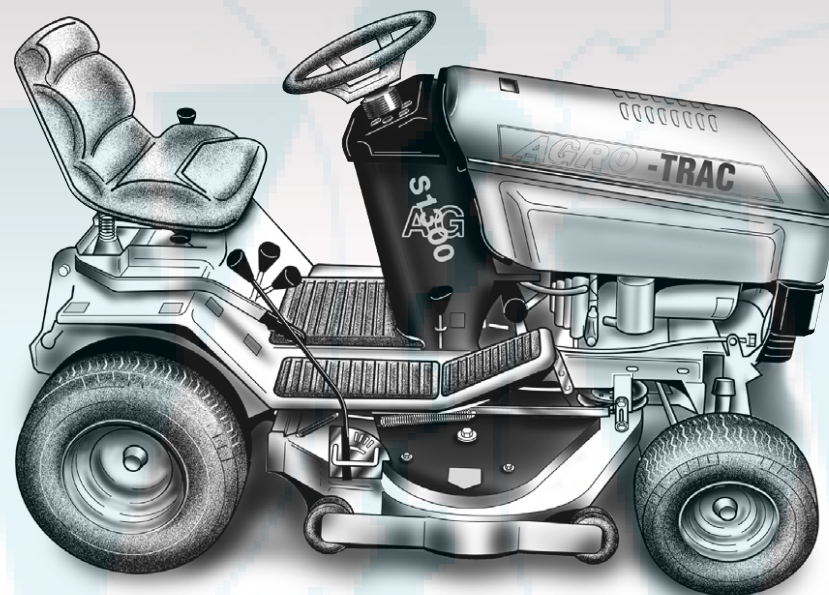

www.ersatzteil-service.de

www.ersatzteilplan.de

Westwood

Westwood S1300/36 Aggro-Trac (91cm)

Garden Tractor Parts Catalogue 1998

TRA100014-00

A L L Y E A R R O U N D P E R F O R M A N C E

Ihr Ersatzteilspezialist im Internet